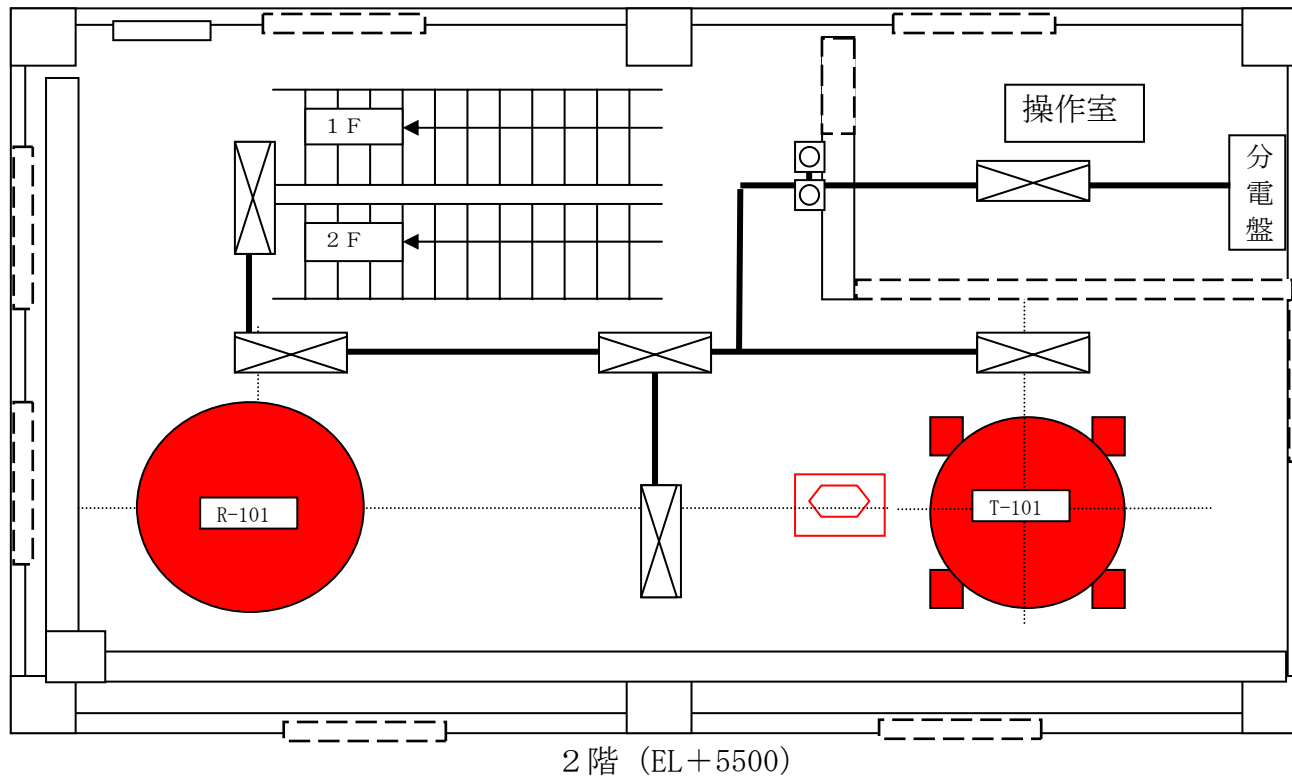

記載例 電気設備及び電気配線図

☉…耐圧防爆スイッチ (d2G4)

TITLE
〇〇化学精製株式会社
アセトアルデヒド製造設備
2階 電気配線図
DWG. NO. KD2001

- 
 ...耐圧防爆スイッチ (d2G4)
- 
 ...耐圧防爆照明 (d2G4)

TITLE ○○化学精製株式会社 アセトアルデヒド製造設備 2階 照明配線図
DWG. NO. KD2001