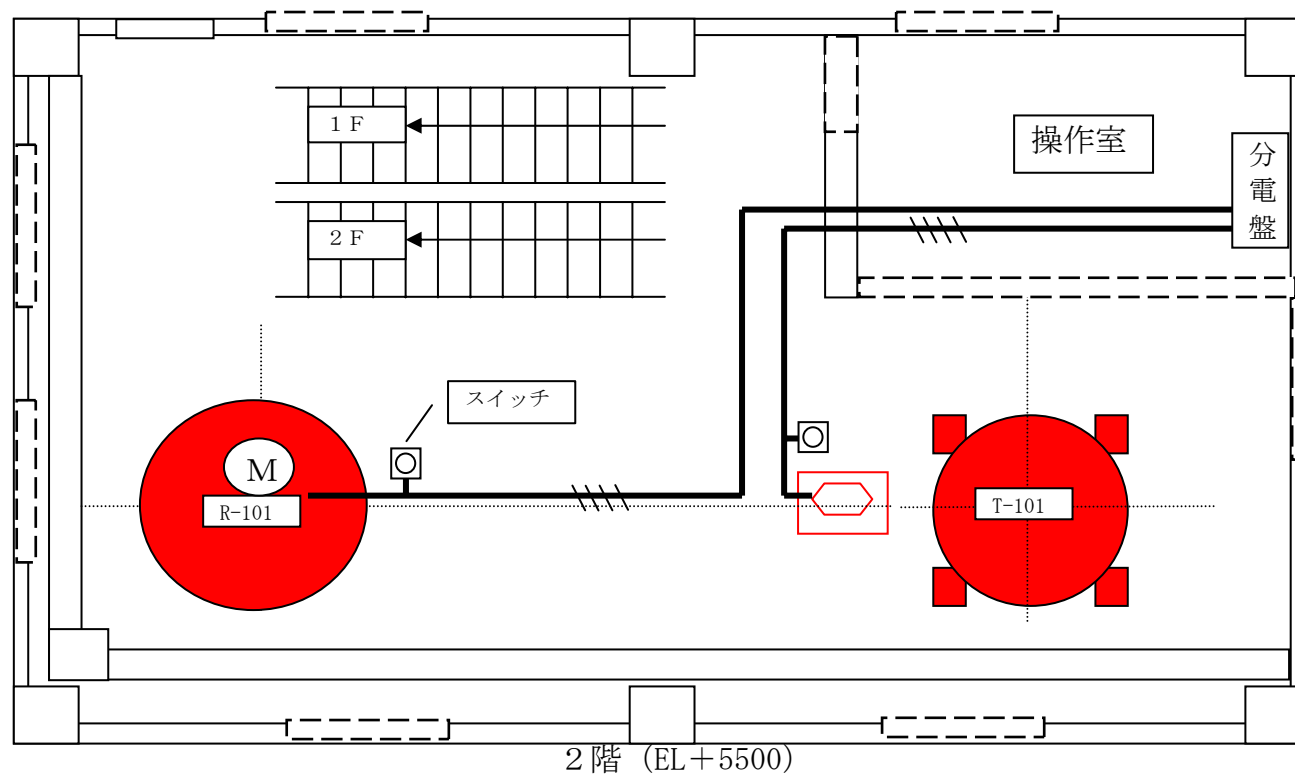

記載例 電気設備及び電気配線図

☉…耐圧防爆スイッチ (d2G4)

TITLE
〇〇化学精製株式会社
アセトアルデヒド製造設備
2階 電気配線図
DWG. NO. KD2001

- 
 ...耐圧防爆スイッチ (d2G4)
- 
 ...耐圧防爆照明 (d2G4)

TITLE ○○化学精製株式会社 アセトアルデヒド製造設備 2階 照明配線図
DWG. NO. KD2001