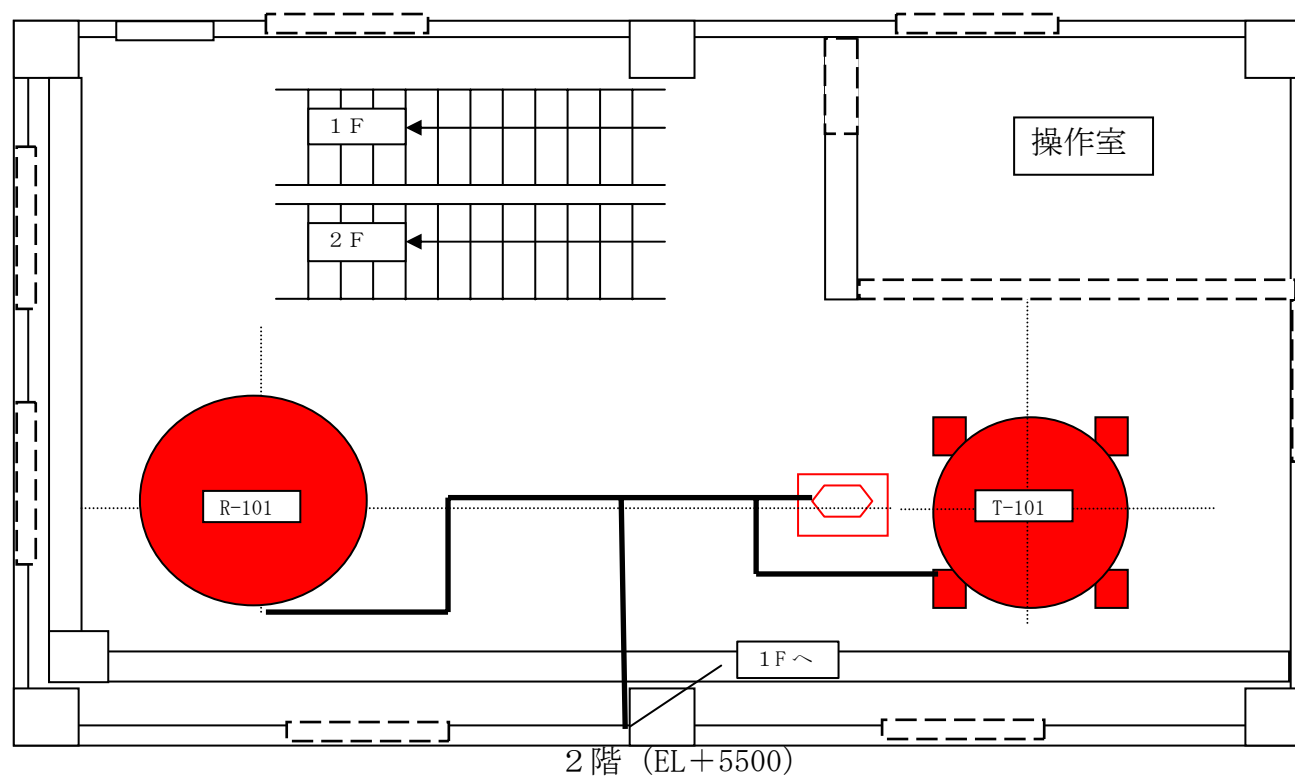

記載例 静電気除去装置構造図

TITLE
〇〇化学精製株式会社
アセトアルデヒド製造設備
2階 静電除去配線図
DWG. NO. KD2001